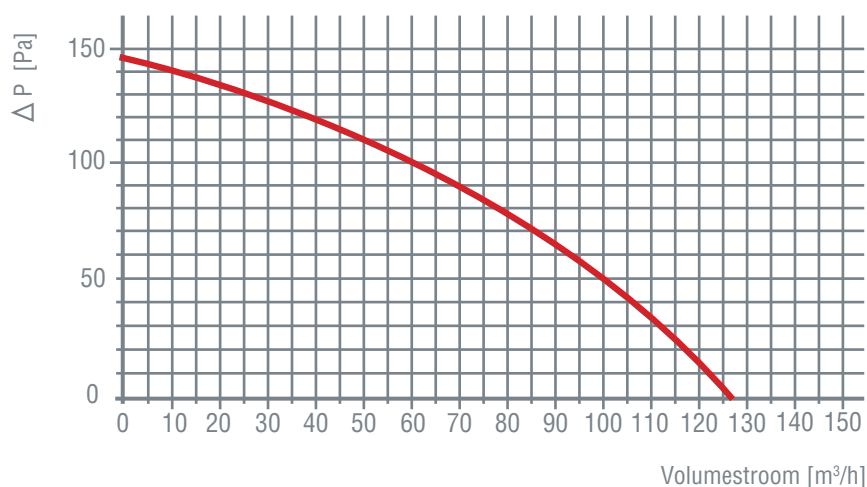

Geluidsgegevens

Capaciteit	Geluids-niveau
[m³/h]	[dB(A)]
30	21
50	32
75	44
125	55

* LpA (1 meter)

Druk/volumestroom diagram (maximaal)

Accessoires (optioneel)

ClimaRad CO₂-sensor (RF)

De CO₂-sensor kan optioneel worden toegepast in combinatie met de ClimaRad Fan, MiniBox of MaxiBox. Door een externe CO₂-sensor te koppelen aan de ClimaRad ventilatie-oplossing zal vraaggestuurd, op basis van het gemeten CO₂-gehalte worden geventileerd.

ClimaRad 4-standenschakelaar (RF)

Door middel van de draadloze 4-standenschakelaar kan de ClimaRad Fan handmatig worden bediend:

- 1: laag
- 2: midden
- 3: hoog
- auto: automatisch

ClimaRad®

ClimaRad BV
Lübeckstraat 25
7575 EE Oldenzaal
Nederland

Tel. +31 (0) 541 358 130
e-mail: info@climrad.com
www.climrad.nl

Bekijk de [ClimaRad Solutions](#)
voor de markten wonen, werken en zorg.