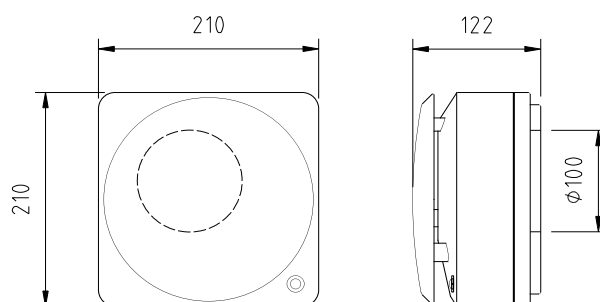

# ClimaRad Fan

De ClimaRad Fan is een aanvulling op de ClimaRad ventilatie-unit (WTW) en zorgt voor de afzuiging in de zogenaamde 'natte ruimtes'. De ClimaRad Fan is er in drie verschillende uitvoeringen: de B-Fan, K-Fan en T-Fan. Deze zijn geschikt voor respectievelijk de badkamer, de keuken en het toilet. De Fan meet de luchtvochtigheid of aanwezigheid en is voorzien van een klokregeling in combinatie met de ClimaRad ventilatie-unit. Door draadloze (RF) communicatie tussen de Fan en de ClimaRad ventilatie-unit krijgt niet alleen de woonkamer, maar ook de 'natte ruimtes' een 100% perfect binnenklimaat op de meest eenvoudige manier.

## ClimaRad Fan

Afmetingen:	210x210x122 mm (bxhxd)
Aansluiting:	1 x Ø 100 mm
Ventilatie debiet (max. bij 50 Pa):	100 m <sup>3</sup> /h
Sensoren:	RV, PIR, RF (vraaggestuurd)
Aangesloten vermogen:	15 W (230 VAC/50Hz)
Elektrische beschermingsklasse:	Klasse I
Specifiek ingangsvermogen (SPI):	0,07 W/(m <sup>3</sup> /h)
Standby verbruik:	1 W
IP-klasse B-Fan:	44
Accessoires (optioneel):	4-standenschakelaar, CO <sub>2</sub> -sensor (RF)
Energie label:	C
Gewicht:	1,9 kg