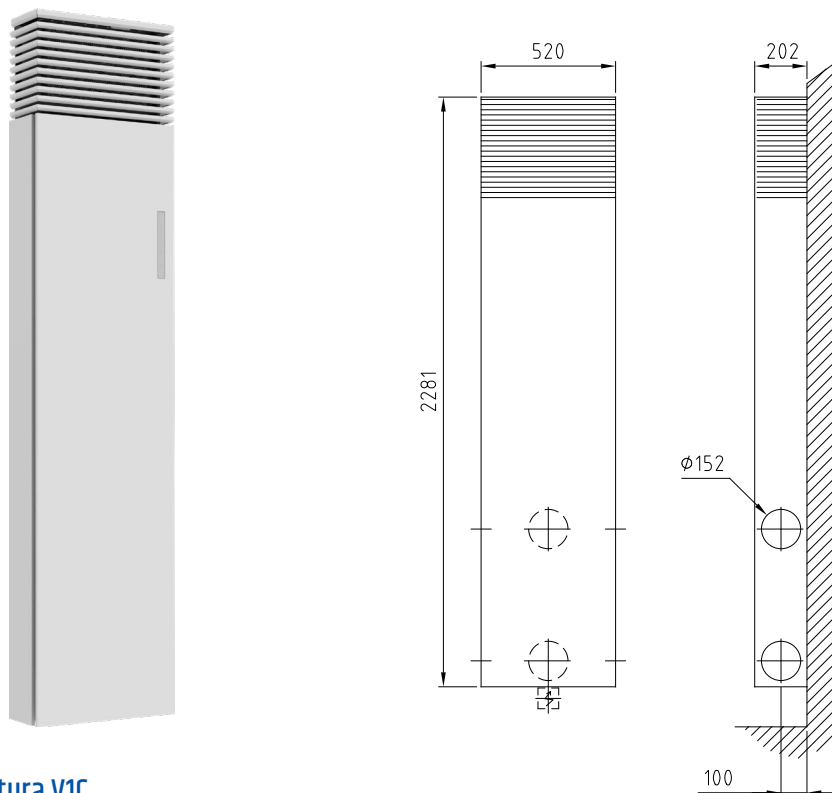

ClimaRad Ventura V1C

Deze ventilatie-unit met warmteterugwinning heeft alles in zich om ruimtes te voorzien van een gezond en comfortabel binnenklimaat. Het toestel is gegarandeerd toepasbaar vanwege meerdere aansluitmogelijkheden aan de gevel, is uitermate geschikt voor geluidsbelaste gevels en kan bouwkundig geïntegreerd worden.

De ClimaRad Ventura V1C bestaat uit een ventilatie-unit, uitgebreid met convectoren. De unit kan hierdoor ventileren, verwarmen én koelen per vertrek. De Ventura V1C is ontwikkeld voor de utiliteitsmarkt, aangezien in de zorg en in kantoren steeds meer behoefte is aan actieve koeling en (Z)LT-verwarming. Groot voordeel is dat het toestel met hoge snelheid koeling en verwarming kan verzorgen, dit in tegenstelling tot vloerverwarming en –koeling.

Deze WTW-unit is ook verkrijgbaar met Modbus module.

ClimaRad Ventura V1C

Afmetingen:	520x2281x202 mm (bxhxd)
Aansluitingen:	2x $\phi 152$ mm
Ventilatie-debiet:	170 m ³ /h
Sensoren:	CO ₂ (vraaggestuurd), RV, RF, druksensoren, Tbi, Tbui, Twater
Aangesloten vermogen:	195 W (230 VAC/50Hz)
Elektrische beschermingsklasse:	Klasse I
Specifiek ingangsvermogen (SPI):	0,1 W/(m ³ /h)
Standby verbruik:	< 1 W
Warmtewisselaar:	Tegenstroom tot 90% rendement
Kleppen:	Automatisch sluitende kleppen voor toe- en afvoer
Toepassing in hoogbouw:	Tot 80 m
Luchtfilters:	ePM10-70%
Energielabel:	A+
Gewicht:	60 kg