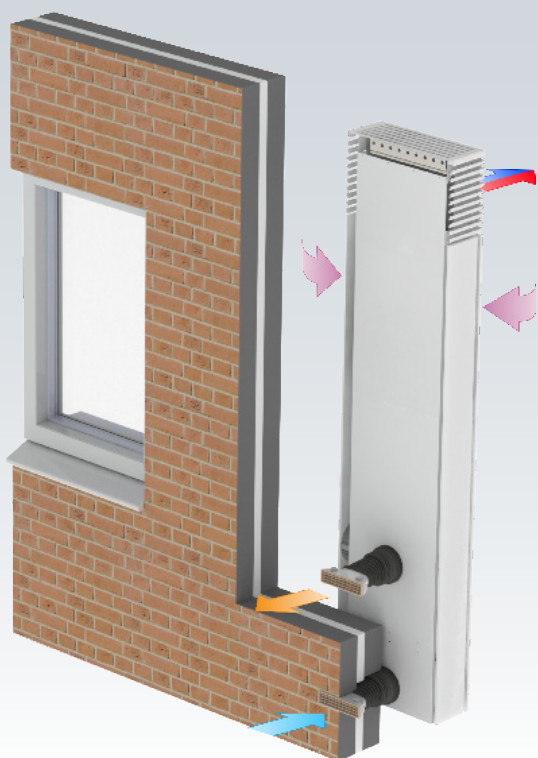

ClimaRad Ventura V1C

Deze ventilatie-unit met warmteterugwinning heeft alles in zich om ruimtes te voorzien van een gezond en comfortabel binnenklimaat. Het toestel is gegarandeerd toepasbaar vanwege meerdere aansluitmogelijkheden aan de gevel, is uitermate geschikt voor geluidsbelaste gevels en kan bouwkundig geïntegreerd worden.

De ClimaRad Ventura V1C bestaat uit een ventilatie-unit, uitgebreid met convectoren. De unit kan hierdoor ventileren, verwarmen én koelen per vertrek. De Ventura V1C is ontwikkeld voor de utiliteitsmarkt, aangezien in de zorg en in kantoren steeds meer behoefte is aan actieve koeling en (Z)LT-verwarming. Groot voordeel is dat het toestel met hoge snelheid koeling en verwarming kan verzorgen, dit in tegenstelling tot vloerverwarming en –koeling.

Deze WTW-unit is ook verkrijgbaar met Modbus module.

ClimaRad Ventura V1C

Afmetingen:	520x2281x202 mm (bxhxd)
Aansluitingen:	2x $\phi 152$ mm
Ventilatie-debiet:	170 m ³ /h
Sensoren:	CO ₂ (vraaggestuurd), RV, RF, druksensoren, Tbi, Tbui, Twater
Aangesloten vermogen:	195 W (230 VAC/50Hz)
Elektrische beschermingsklasse:	Klasse I
Specifiek ingangsvermogen (SPI):	0,1 W/(m ³ /h)
Standby verbruik:	< 1 W
Warmtewisselaar:	Tegenstroom tot 90% rendement
Kleppen:	Automatisch sluitende kleppen voor toe- en afvoer
Toepassing in hoogbouw:	Tot 80 m
Luchtfilters:	ePM10-70%
Energielabel:	A+
Gewicht:	60 kg

* Dit betreft de Ventura V1C-C.

Het werkingsprincipe

De voordelen:

- 100% toepasbaarheid vanwege doorvoermogelijkheden en geen borstwering nodig
- Mogelijkheid tot verwarmen en koelen met hoge snelheid
- Geschikt voor geluidsbelaste gevels
- Tochtvrije ventilatie gegarandeerd in hoogbouw