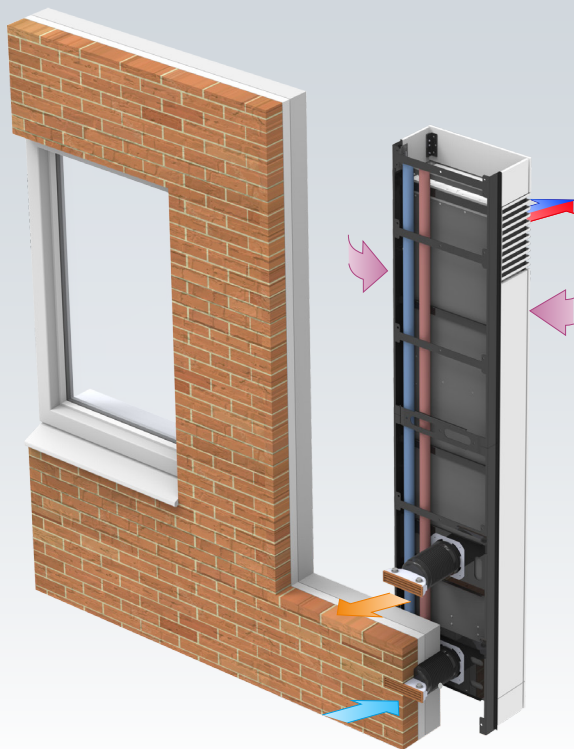

ClimaRad Ventura V1C-C-S

Deze ventilatie-unit met warmteterugwinning heeft alles in zich om ruimtes te voorzien van een gezond en comfortabel binnenklimaat. Het toestel is gegarandeerd toepasbaar vanwege meerdere aansluitmogelijkheden aan de gevel, is uitermate geschikt voor geluidbelaste gevels en kan bouwkundig geïntegreerd worden.

De ClimaRad Ventura V1C-C-S bestaat uit een ventilatie-unit, uitgebreid met convectoren. De unit kan hierdoor ventileren, verwarmen én koelen per vertrek. De Ventura V1C-C-S is ontwikkeld voor de utiliteitsmarkt, aangezien in de zorg en in kantoren steeds meer behoefte is aan actieve koeling en (Z)LT-verwarming. Groot voordeel is dat het toestel met hoge snelheid koeling en verwarming kan verzorgen, dit in tegenstelling tot vloerverwarming en –koeling. Specifiek aan deze unit is dat deze versie door het dauwpunt heen kan koelen, de unit bevat namelijk een condensafvoer. De ClimaRad Ventura V1C-C-S unit wordt waterzijdig centraal aangestuurd en draait mee met de algemene temperatuurregeling.

Deze WTW-unit is ook verkrijgbaar met Modbus module.

ClimaRad Ventura V1C-C-S

Afmetingen:	520x2587x254 mm (bxhxd)
Aansluitingen:	2x Ø 152 mm
Ventilatie-debiet:	170 m ³ /h
Sensoren:	CO ₂ (vraaggestuurd), RV, RF, druksensoren, Tbi, Tbui, Twater
Aangesloten vermogen:	195 W (230 VAC/50Hz)
Elektrische beschermingsklasse:	Klasse I
Specifiek ingangsvermogen (SPI):	0,1 W/(m ³ /h)
Standby verbruik:	< 1 W
Warmtewisselaar:	Tegenstroom tot 90% rendement
Kleppen:	Automatisch sluitende kleppen voor toe- en afvoer
Toepassing in hoogbouw:	Tot 80 m
Luchtfilters:	ePM10-70%
Energie-label:	A+
Gewicht:	80 kg

Het werkingsprincipe

De voordelen:

- 100% toepasbaarheid vanwege doorvoermogelijkheden en geen borstwering nodig
- Mogelijkheid tot verwarmen en koelen met hoge snelheid
- Geschikt voor geluidsbelaste gevels
- Tochtvrije ventilatie gegarandeerd in hoogbouw
- Condensafvoer