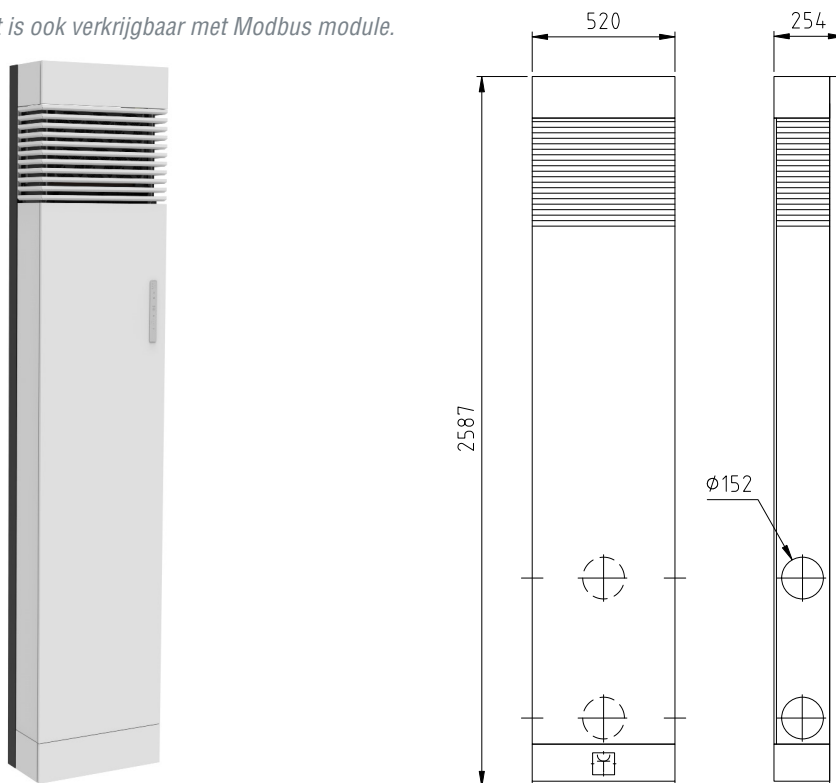

ClimaRad Ventura V1C-C-S

Deze ventilatie-unit met warmteterugwinning heeft alles in zich om ruimtes te voorzien van een gezond en comfortabel binnenklimaat. Het toestel is gegarandeerd toepasbaar vanwege meerdere aansluitmogelijkheden aan de gevel, is uitermate geschikt voor geluidbelaste gevels en kan bouwkundig geïntegreerd worden.

De ClimaRad Ventura V1C-C-S bestaat uit een ventilatie-unit, uitgebreid met convectoren. De unit kan hierdoor ventileren, verwarmen én koelen per vertrek. De Ventura V1C-C-S is ontwikkeld voor de utiliteitsmarkt, aangezien in de zorg en in kantoren steeds meer behoefte is aan actieve koeling en (Z)LT-verwarming. Groot voordeel is dat het toestel met hoge snelheid koeling en verwarming kan verzorgen, dit in tegenstelling tot vloerverwarming en –koeling. Specifiek aan deze unit is dat deze versie door het dauwpunt heen kan koelen, de unit bevat namelijk een condensafvoer. De ClimaRad Ventura V1C-C-S unit wordt waterzijdig centraal aangestuurd en draait mee met de algemene temperatuurregeling.

Deze WTW-unit is ook verkrijgbaar met Modbus module.

ClimaRad Ventura V1C-C-S

Afmetingen:	520x2587x254 mm (bxhxd)
Aansluitingen:	2x Ø 152 mm
Ventilatie-debiet:	170 m ³ /h
Sensoren:	CO ₂ (vraaggestuurd), RV, RF, druksensoren, Tbi, Tbui, Twater
Aangesloten vermogen:	195 W (230 VAC/50Hz)
Elektrische beschermingsklasse:	Klasse I
Specifiek ingangsvermogen (SPI):	0,1 W/(m ³ /h)
Standby verbruik:	< 1 W
Warmtewisselaar:	Tegenstroom tot 90% rendement
Kleppen:	Automatisch sluitende kleppen voor toe- en afvoer
Toepassing in hoogbouw:	Tot 80 m
Luchtfilters:	ePM10-70%
Energie-label:	A+
Gewicht:	80 kg